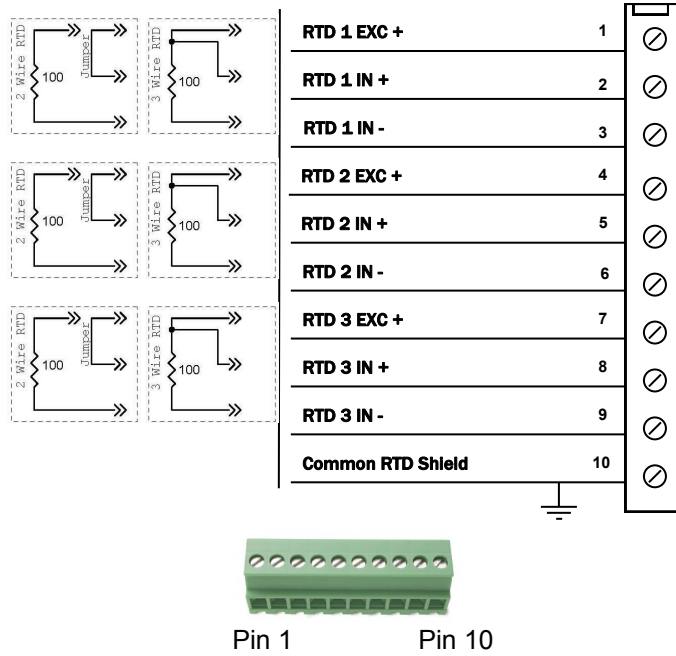

Wire Pinout for Sensor Pod A1-13

CAS Accsense, Inc.
 12628 Chillicothe Road, Ste J, Chesterland, Ohio 44026
 Tel: 440-729-2570, Fax: 440-729-2586
www.accsense.com

Technical Support:
 Tel: 800-956-4437
 Email: support@dataloggerinc.com

Version 2
Part Number: 29276