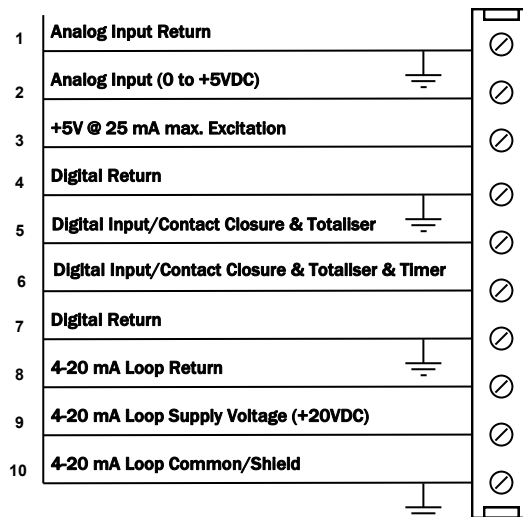

Wire Pinouts for Sensor Pods A1-01

Pin 1

Pin 10

CAS Accsense, Inc.
12628 Chillicothe Road, Ste J, Chesterland, Ohio 44026
Tel: 440-729-2570, Fax: 440-729-2586
www.accsense.com

Technical Support:
Tel: 800-956-4437
Email: support@dataloggerinc.com